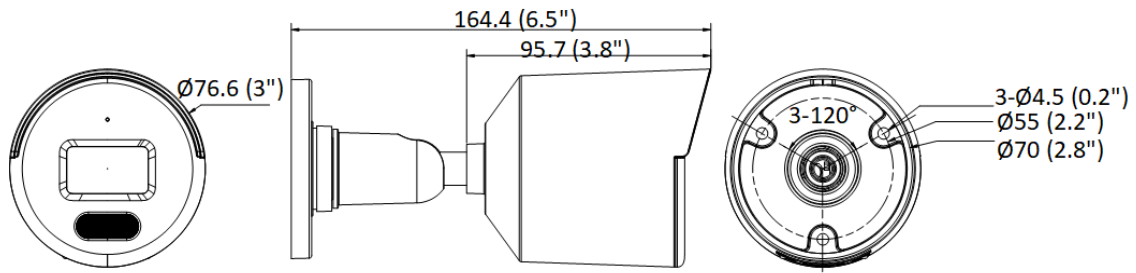

▪ Available Model

DS-2CD1047G0-LUF(2.8mm)(C)

DS-2CD1047G0-LUF(4mm)(C)

DS-2CD1047G0-L(2.8mm)(C)

DS-2CD1047G0-L(4mm)(C)

▪ **Dimension**

Unit: mm (inch)

▪ **Accessory**