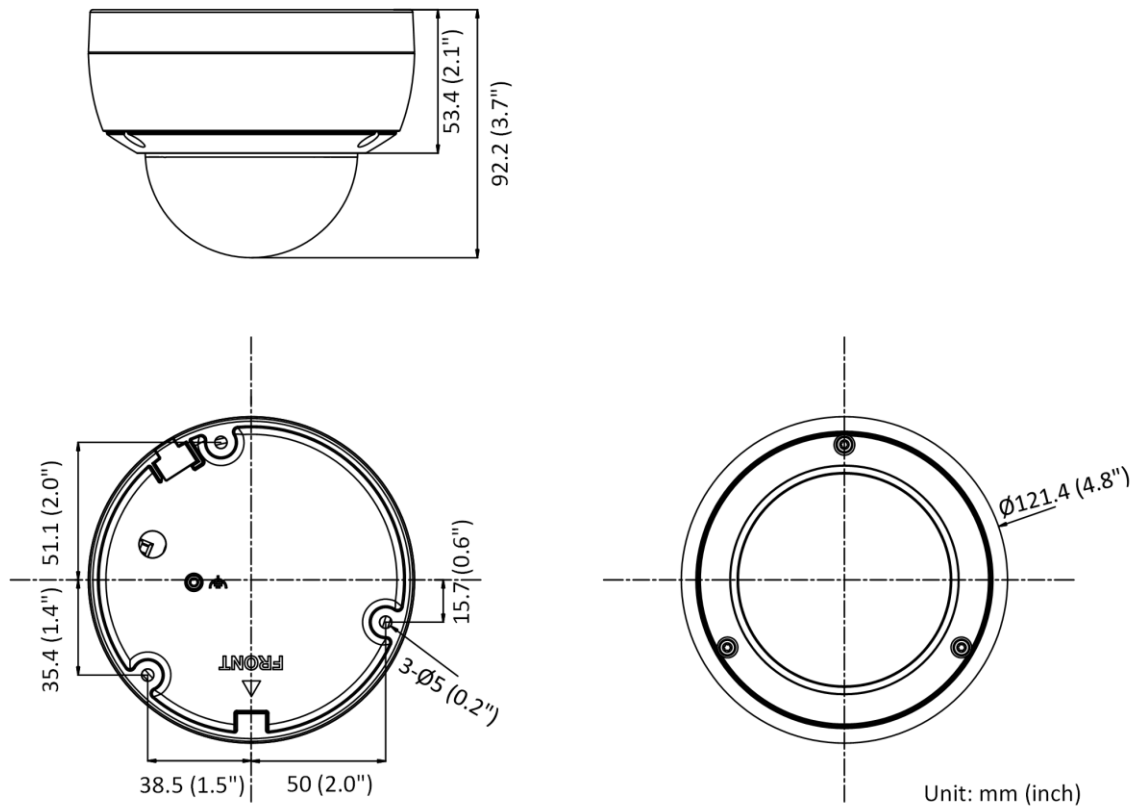

## ▪ Available Model

DS-2CD2143G2-IU(2.8mm)

DS-2CD2143G2-IU(4mm)

▪ **Dimension**

▪ **Accessory**

▪ **Optional**

DS-1272ZJ-120 Wall mount	DS-1272ZJ-120B Wall mount	DS-1271ZJ-120 Pendant Mount	DS-1275ZJ-SUS Vertical pole mount	DS-1276ZJ-SUS Corner mount
				
				